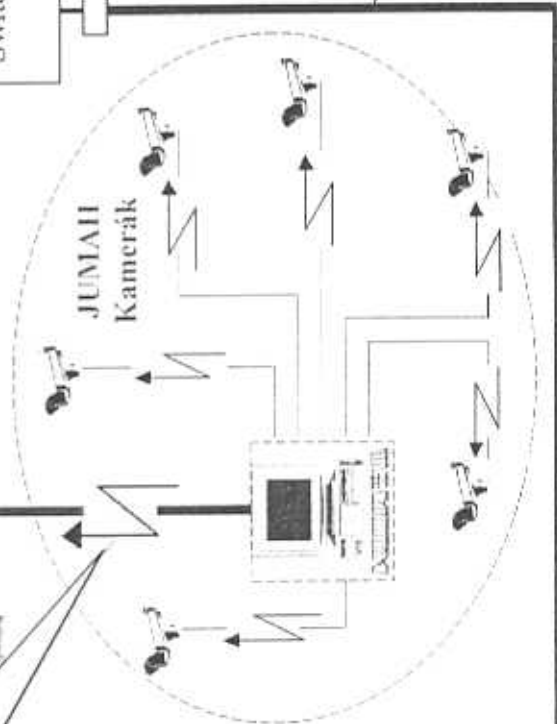

Vasútállomás

Horváth István ltp.

környéke

Hosszúsétatér

Rádiós
Összeköttetés

Béke tér

Optikai
Összeköttetés
(PANTEL)

Optikai
Összeköttetés
(PANTEL)

Switch

Switch

Switch

I. számú melléklet: Vasútállomás földszinti helyiségei és a nyomvonal I. része

2. számú melléklet: Vasútállomás földszinti helyiségei és a nyomvonal 2. része