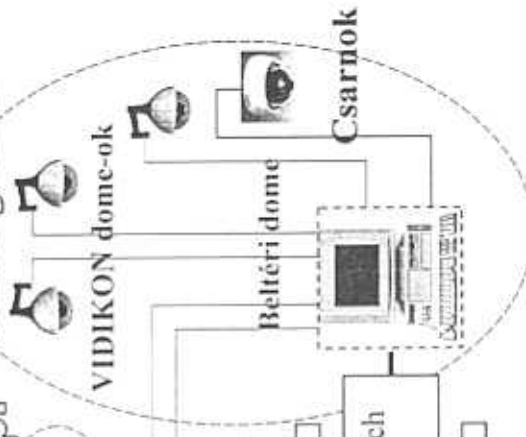

VIDEOKAMERÁS

TÉRFIGYELŐ RENDSZER
SZÉKESFEHÉRVÁR

Városi Rendőr-
KAPITÁNYSÁG
Ügvelet

Dome kamerák
vezérlése

JUMAH – VIDIKON
2005. január

JUMAH
Képfeldolgozó
Képarchiváló SERVER

VIDIKON
Képfeldolgozó & Vezérlő
Képarchiváló SERVER

Vasútállomás

Horváth István ltp.

környéke