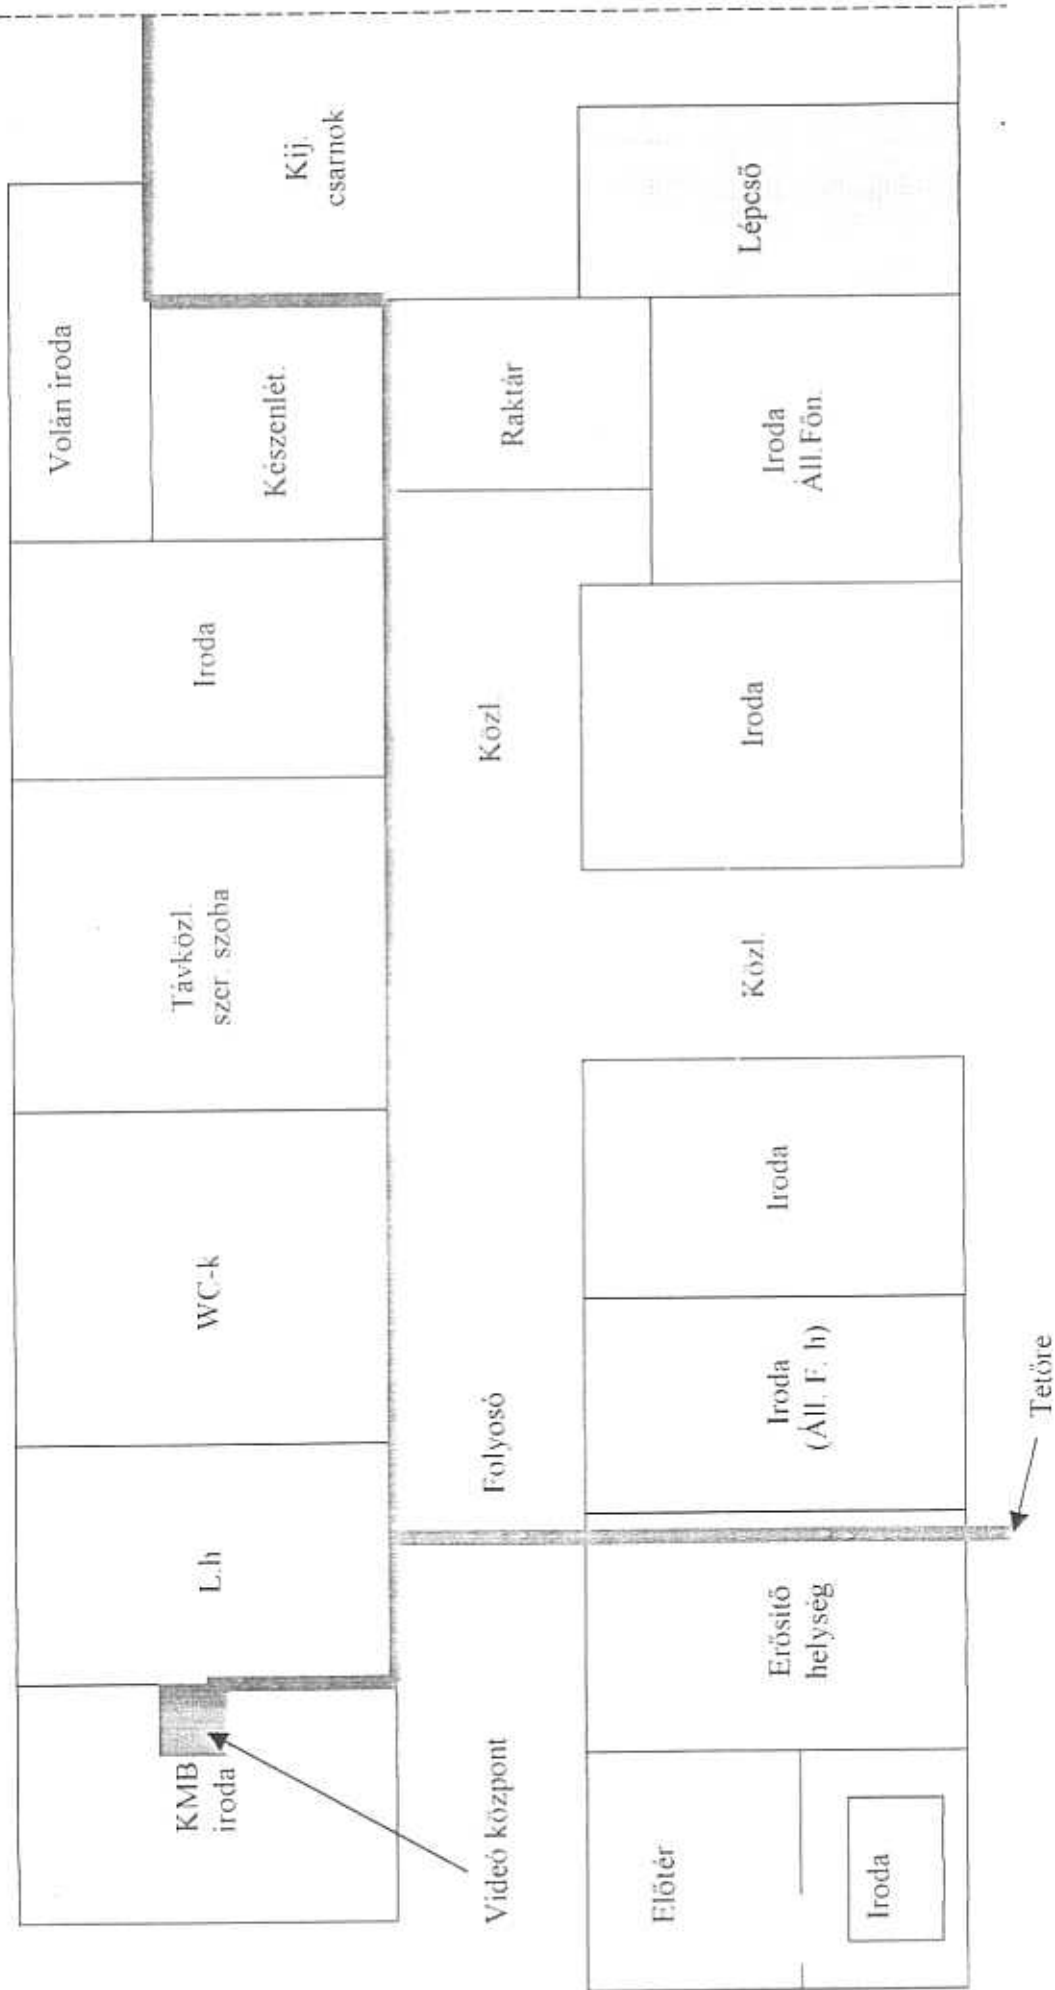

Vasútállomás

Horváth István ltp.

környéke

Hosszúsétatér

Rádiós
Összeköttetés

Béke tér

Optikai
Összeköttetés
(PANTEL)

Optikai
Összeköttetés
(PANTEL)

Switch

Switch

Switch

I. számú melléklet: Vasútállomás földszinti helyiségei és a nyomvonal I. része

2. számú melléklet: Vasútállomás földszinti helyiségei és a nyomvonal 2. része